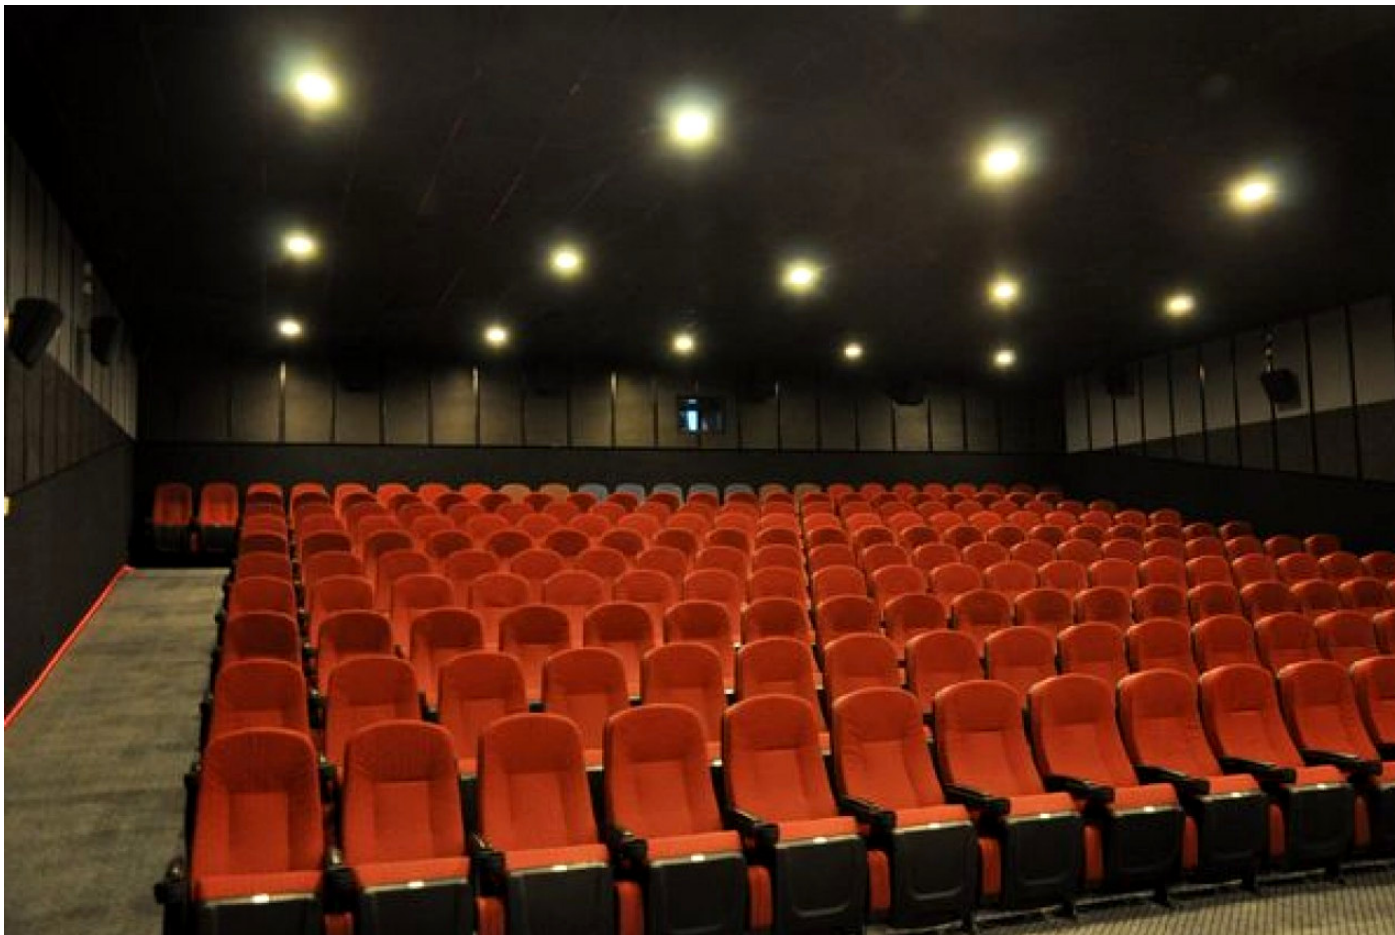

## Кресла для кинотеатров, актовых и концертных залов

## Лондон

мод. КМ 7

«Лондон» - многоместное кресло улучшенной эргономики, разработанное на основе лучших мировых аналогов, предназначено для эксплуатации в кино-концертных залах, конференц-залах, местах ожидания, приемных офисах. Дополнительно по вашему желанию кресла могут быть доукомплектованы задними пюпитрами и механизмами откидывания сиденья. Металлические части конструкции кресла покрыты несколькими защитными антикоррозийными слоями. Наличие боковин с лицевыми накладками и высокой спинкой делают это кресло наиболее комфортабельной моделью для универсальных залов. Классический дизайн, удобство и эргономика в сочетании с доступной ценой – делает эту модель одной из самых популярных.

## **Рим-1**

мод. КМ 5

«Рим-1» - многоместное кресло улучшенной эргономики, разработанное на основе лучших мировых аналогов, предназначено для эксплуатации в кино-концертных залах, конференц-залах, местах ожидания, приемных офисах. Дополнительно по вашему желанию кресла могут быть доукомплектованы задними пюпитрами и механизмами откидывания сиденья. Металлические части конструкции кресла покрыты несколькими защитными антикоррозийными слоями. Многоместное кресло "Рим-1" - комфортабельная модель для универсальных залов. Классический дизайн, удобство и эргономика в сочетании с доступной ценой - рецепт популярности данной модели.

## **София**

мод. КМ 6

Многоместная секция «София» специально создавалась нашими дизайнерами для оснащения актовых и концертных залов, домов культур и отдыха. Модель эконом-класса, которая сочетает в себе все преимущества более дорогих моделей этой линейки и отличную цену.