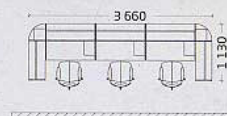

ВАРИАНТ 5 (3660X1130; 3 РАБ. МЕСТА)

R-101: 3 шт. R-200: 2 шт. R-201: 3 шт. R-300: 2 шт. R-310: 2 шт