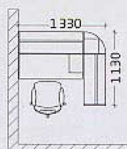

ПОПУЛЯРНЫЕ КОМПОНОВКИ:

ВАРИАНТ 1 (1330X1130; 1 РАБ. МЕСТО)

R-101: 1 шт. R-200: 1 шт. R-201: 1 шт. R-300: 1 шт. R-310: 1 шт